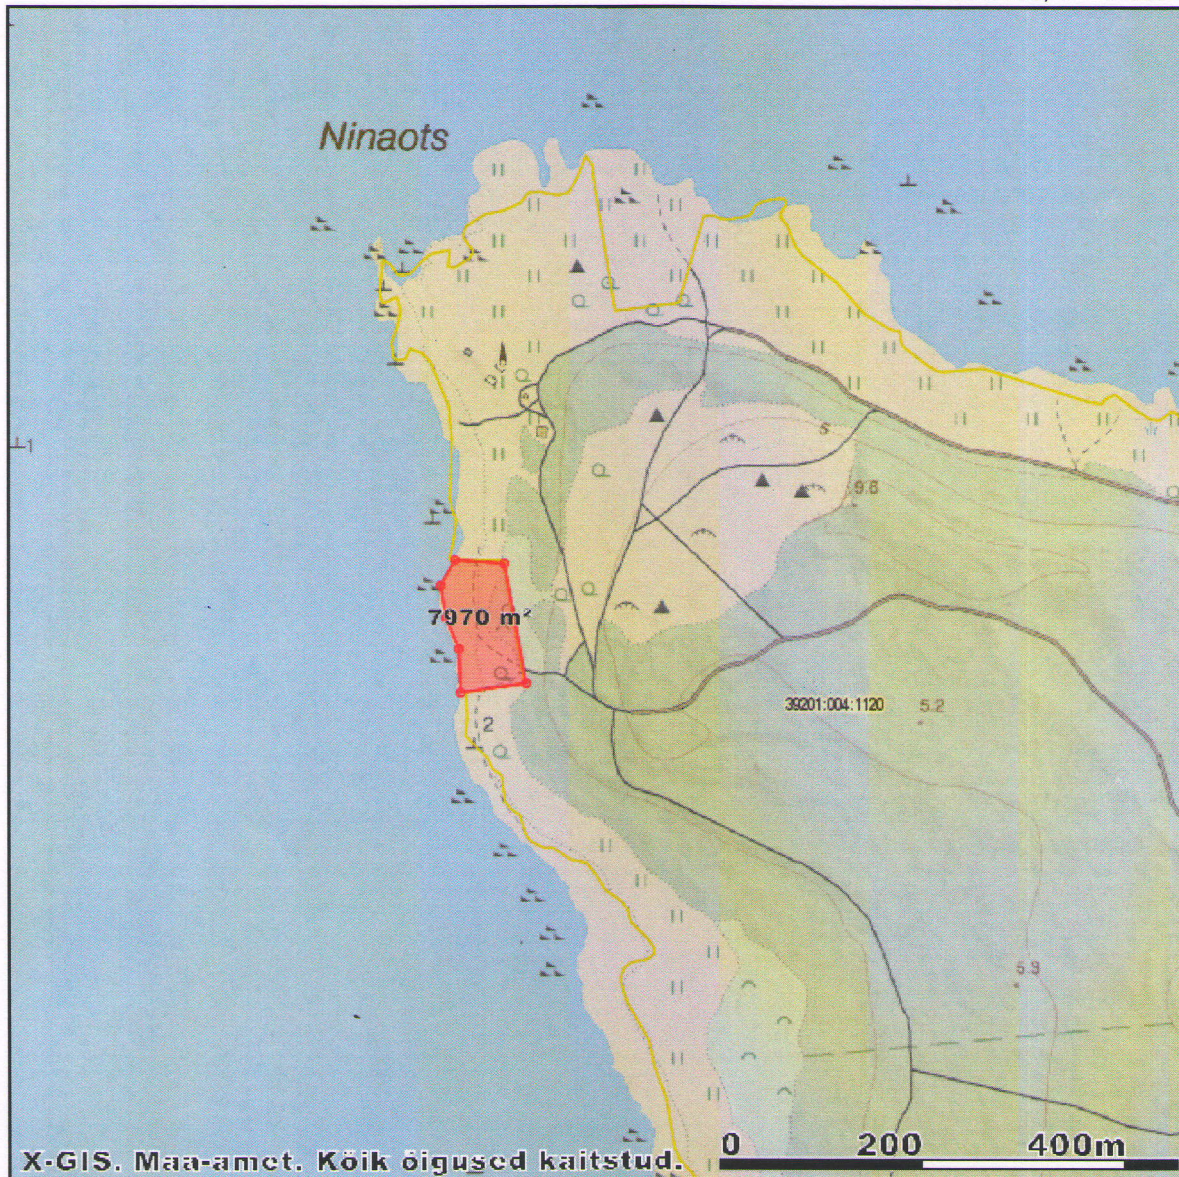

## Ninaotsa lautrikoha asendiplaan

EHAK kood  
Nimi  
Omavalitsus  
Maakond

3795  
Kõrgessaare alevik  
Kõrgessaare vald  
Hiiumaa maakond

X = 6540755, Y = 410931

X = 6539593, Y = 409770

M 1:6827

Kaardiserveris olev info ja sellest tehtud väljavõtted on informatiivsed ega ei ole ametlikud. Väljavõtete kasutamisel peab ära märkima nende päritolu.