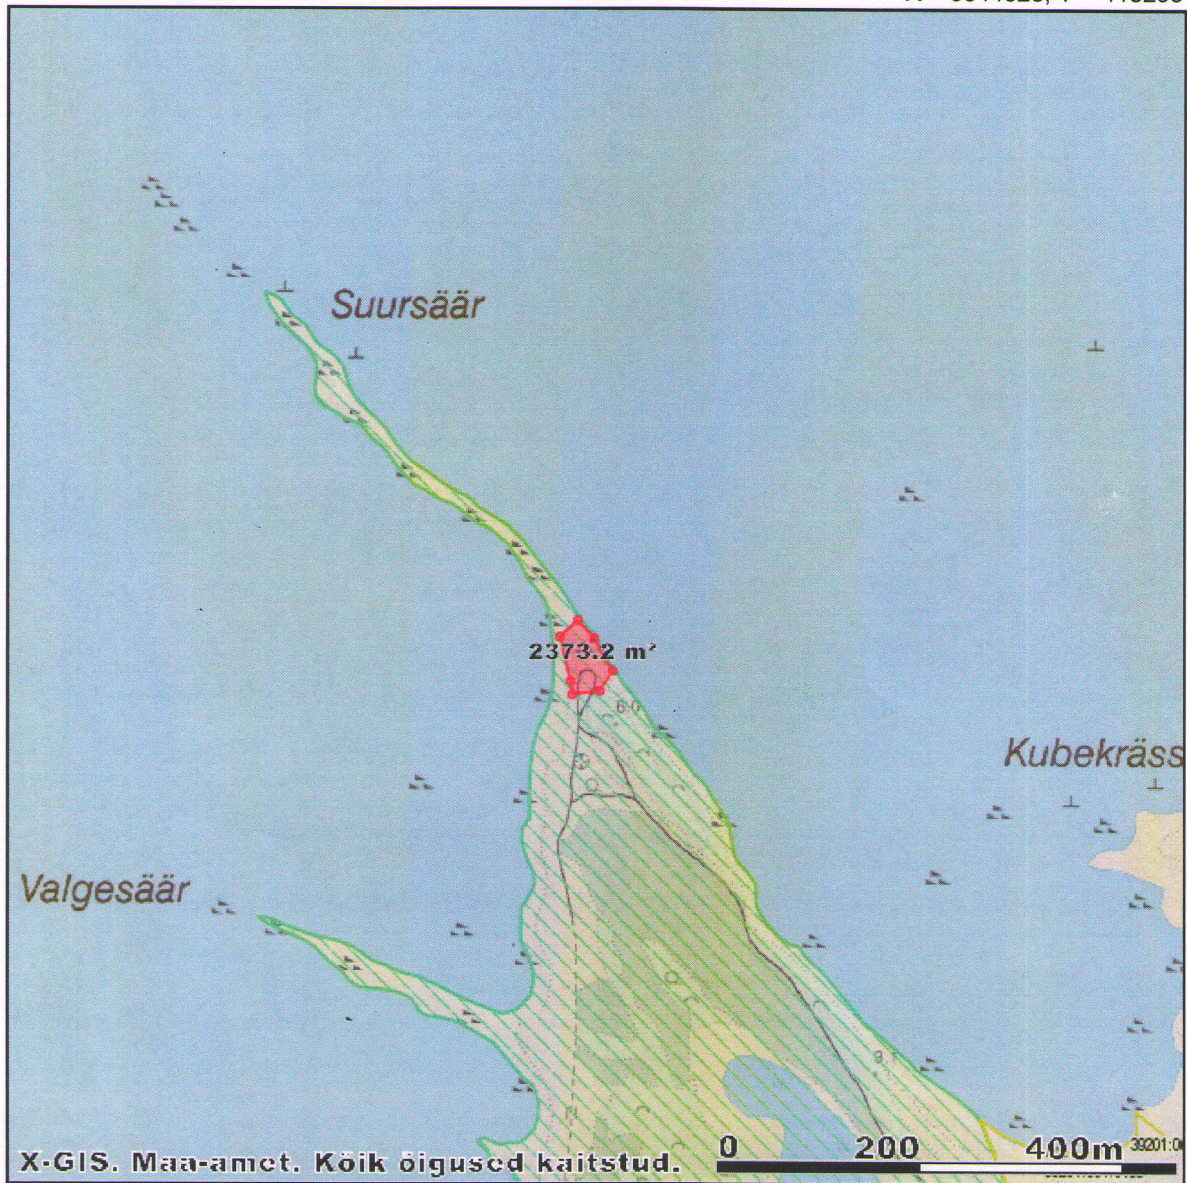

# Kootsaare ülemise lautrikoha asendiplaan

EHAK kood  
Nimi  
Omavalitsus  
Maakond

3795  
*Keibi küla*  
Kõrgessaare vald  
Hiiu maakond

X = 6544828, Y = 413293

X = 6543667, Y = 412131

M 1:6827

Kaardiserveris olev info ja sellest tehtud väljavõtted on informatiivsed ega ei ole ametlikud. Väljavõtete kasutamisel peab ära märkima nende päritolu.