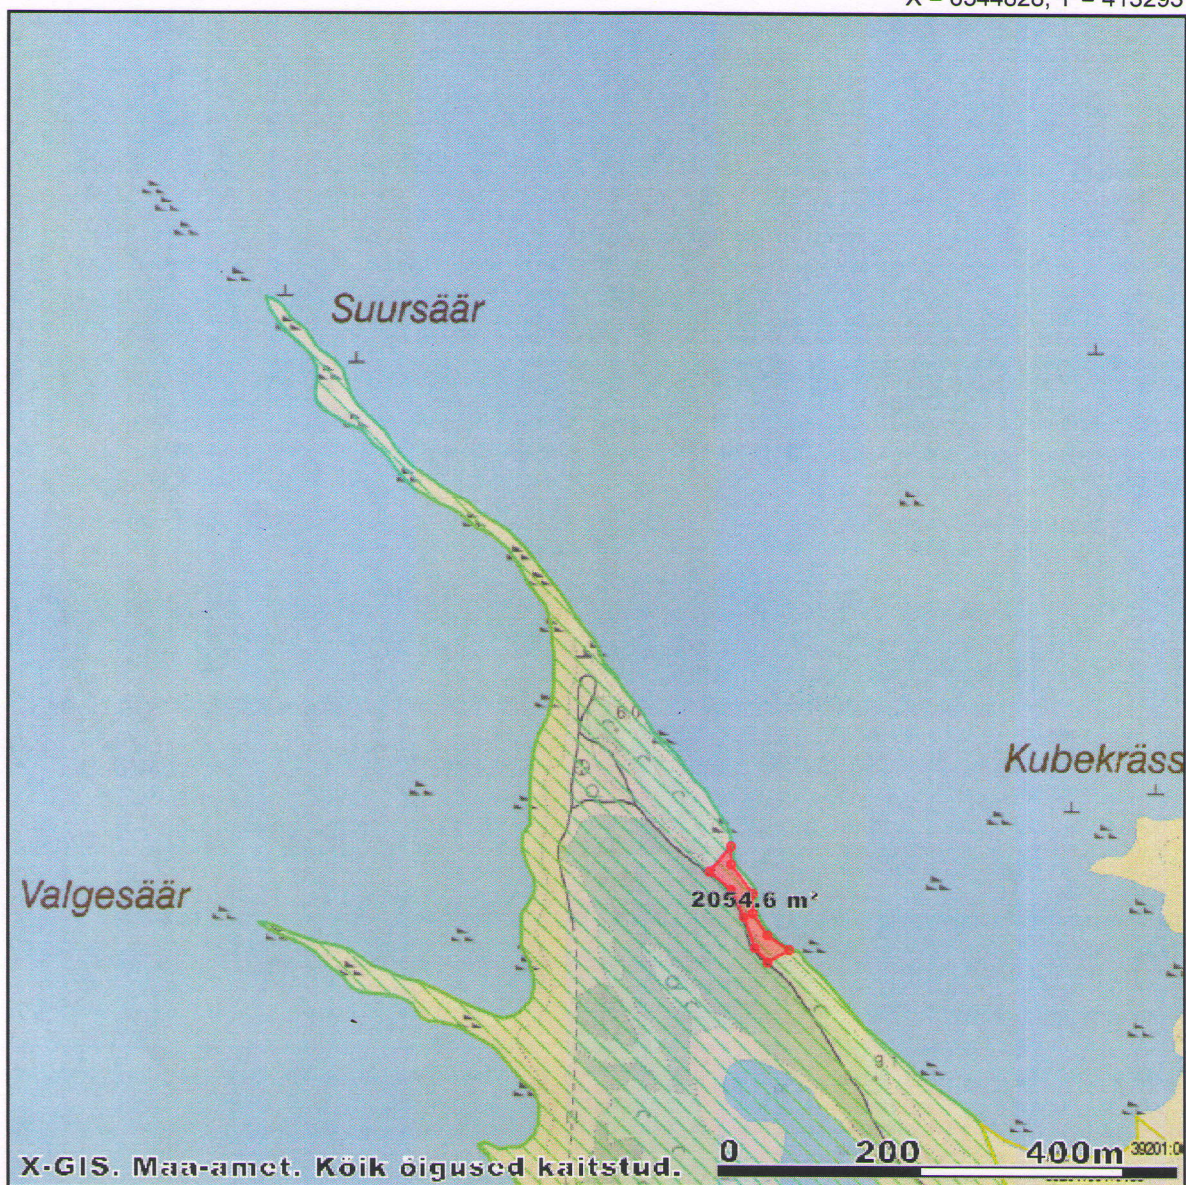

## Kootsaare alumise lautrikoja asendiplaan

EHAK kood  
Nimi  
Omavalitsus  
Maakond

3795  
*Reigi küla*  
Kõrgessaare vald  
Hiiu maakond

X = 6544828, Y = 413293

X = 6543667, Y = 412131

M 1:6827

Kaardiserveris olev info ja sellest tehtud väljavõtted on informatiivsed ega ei ole ametlikud. Väljavõtete kasutamisel peab ära märkima nende päritolu.