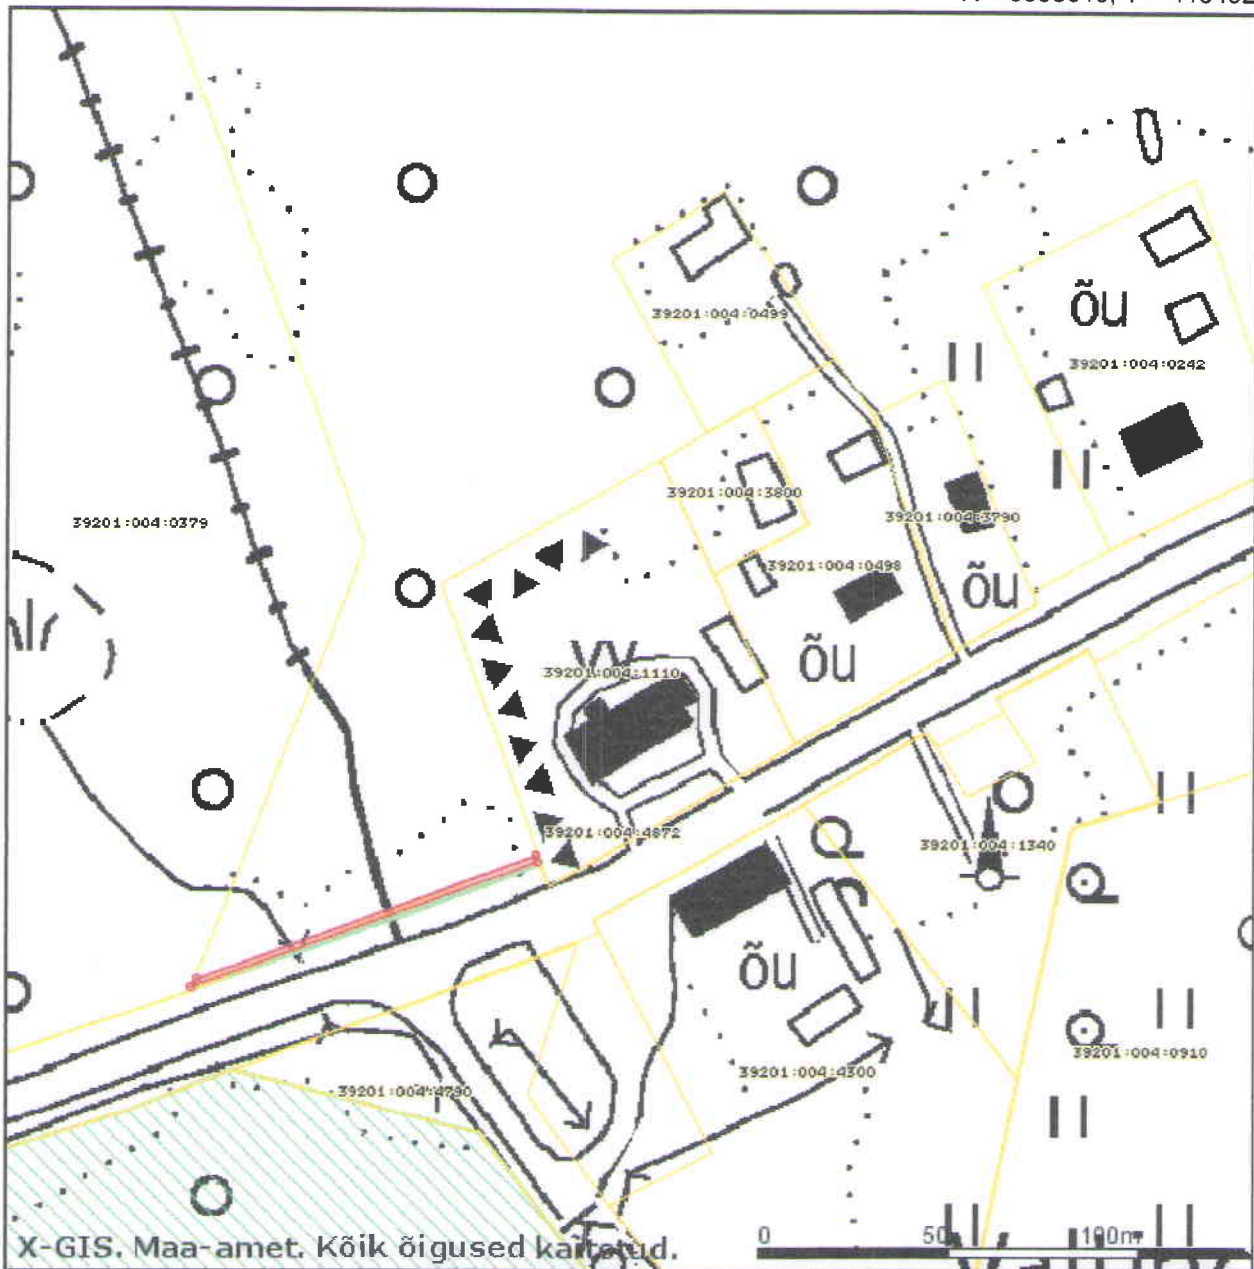

## Kergliiklustee L4 asendiplaan

X = 6538697, Y = 413722

X = 6538368, Y = 413393

M 1:1932

Kaardiserveris olev info ja sellest tehtud väljavõtted on informatiivsed ega ei ole ametlikud. Väljavõtete kasutamisel peab ära märkima nende päritolu.

## Kergliiklustee L5 asendiplaan

X = 6538610, Y = 413492

X = 6538281, Y = 413163

M 1:1932

Kaardiserveris olev info ja sellest tehtud väljavõtted on informatiivsed ega ei ole ametlikud. Väljavõtete kasutamisel peab ära märkima nende päritolu.

## Kergliiklustee L6 asendiplaan

X = 6538407, Y = 412926

X = 6538079, Y = 412597

M 1:1932

Kaardiserveris olev info ja sellest tehtud väljavõtted on informatiivsed ega ei ole ametlikud. Väljavõtete kasutamisel peab ära märkima nende päritolu.