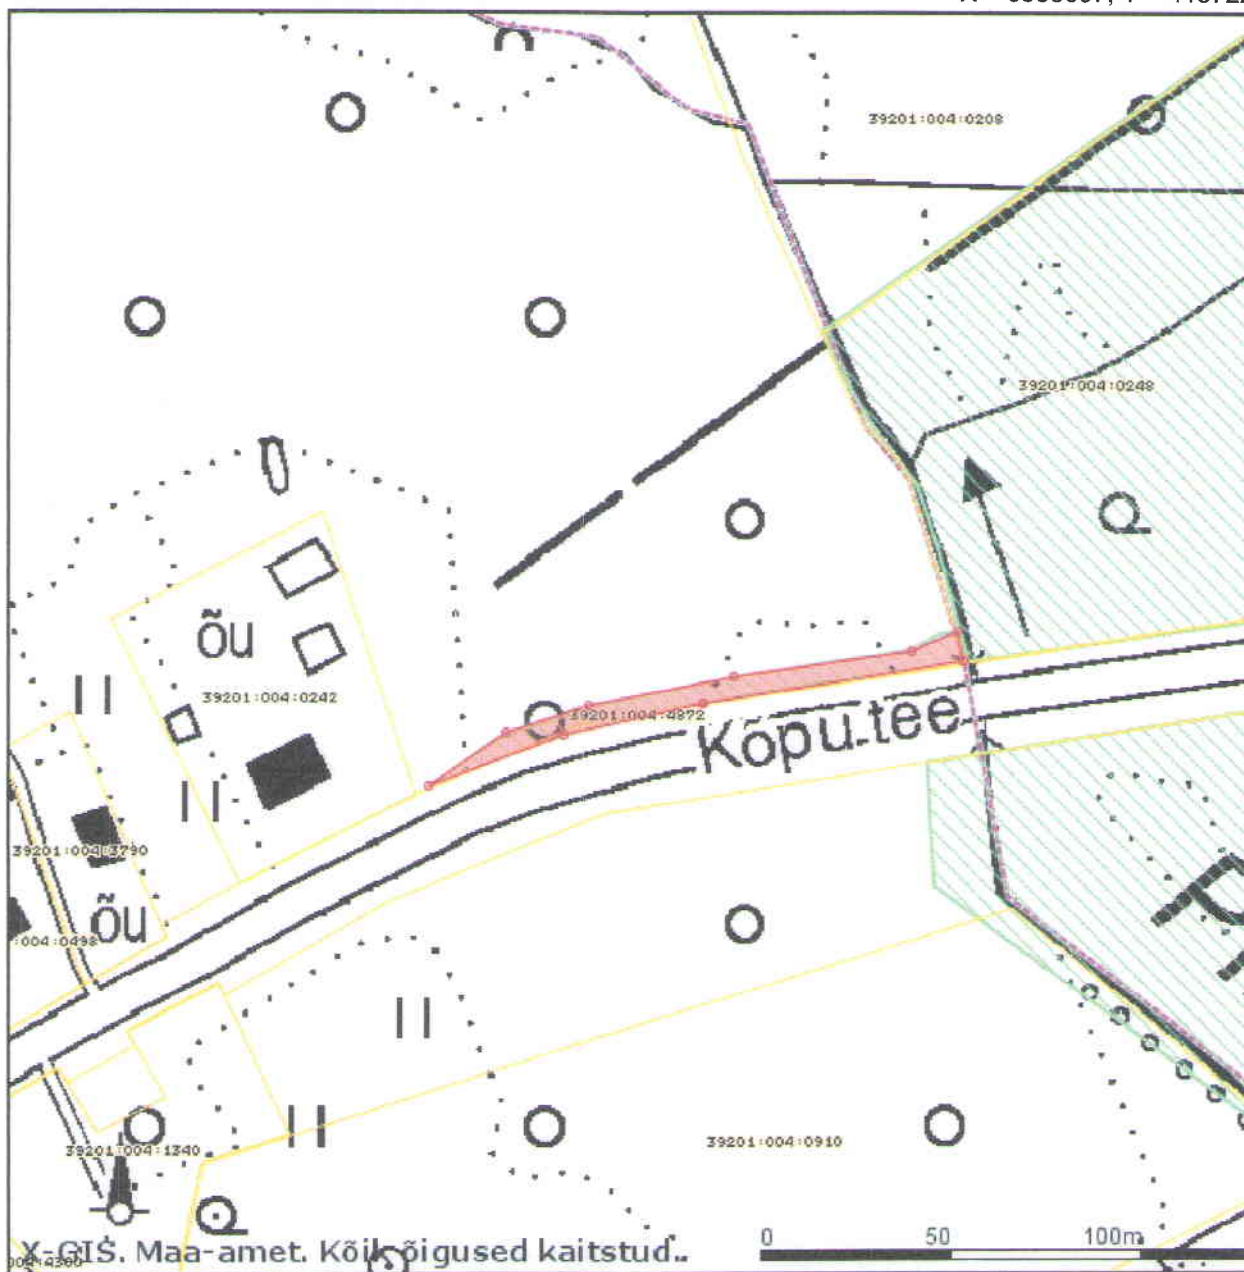

## Kergliiklustee L4 asendiplaan

X = 6538697, Y = 413722

X = 6538368, Y = 413393

M 1:1932

Kaardiserveris olev info ja sellest tehtud väljavõtted on informatiivsed ega ei ole ametlikud. Väljavõtete kasutamisel peab ära märkima nende päritolu.

## Kergliiklustee L5 asendiplaan

X = 6538610, Y = 413492

X = 6538281, Y = 413163

M 1:1932

Kaardiserveris olev info ja sellest tehtud väljavõtted on informatiivsed ega ei ole ametlikud. Väljavõtete kasutamisel peab ära märkima nende päritolu.

## Kergliiklustee L6 asendiplaan

X = 6538407, Y = 412926

X = 6538079, Y = 412597

M 1:1932

Kaardiserveris olev info ja sellest tehtud väljavõtted on informatiivsed ega ei ole ametlikud. Väljavõtete kasutamisel peab ära märkima nende päritolu.