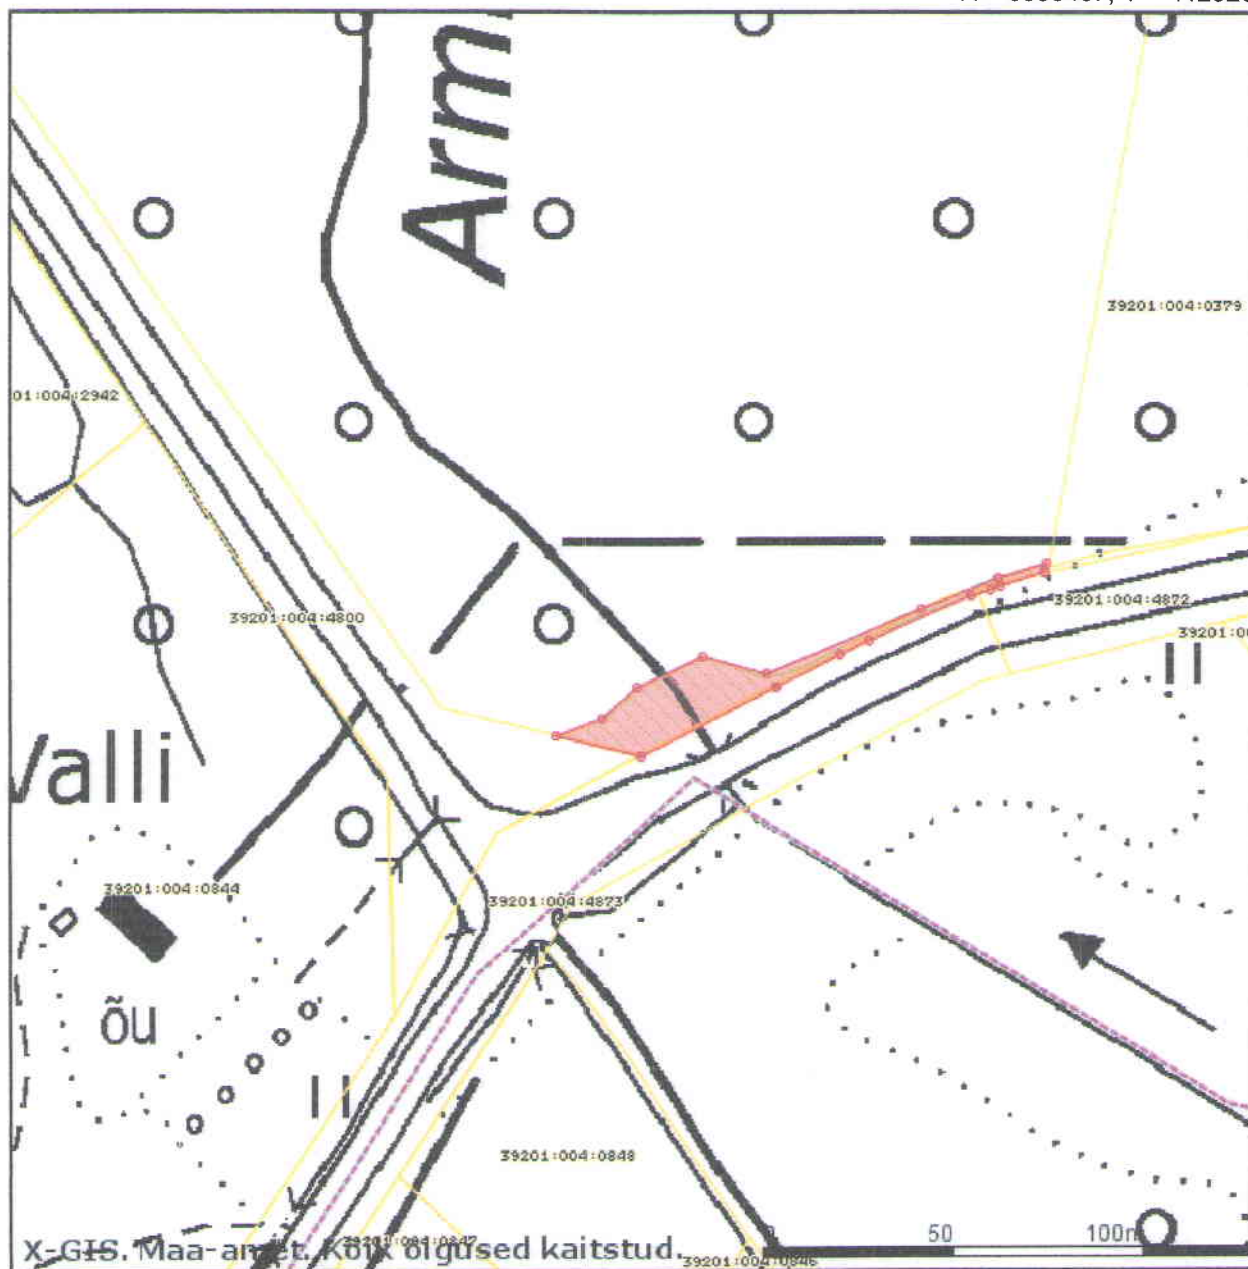

## Kergliiklustee L5 asendiplaan

X = 6538610, Y = 413492

X = 6538281, Y = 413163

M 1:1932

Kaardiserveris olev info ja sellest tehtud väljavõtted on informatiivsed ega ei ole ametlikud. Väljavõtete kasutamisel peab ära märkima nende päritolu.

## Kergliiklustee L6 asendiplaan

X = 6538407, Y = 412926

X = 6538079, Y = 412597

M 1:1932

Kaardiserveris olev info ja sellest tehtud väljavõtted on informatiivsed ega ei ole ametlikud. Väljavõtete kasutamisel peab ära märkima nende päritolu.